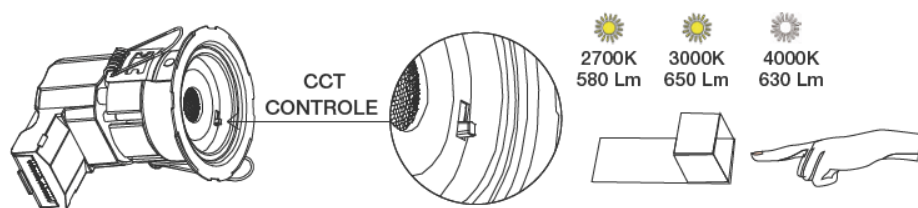

CARACTÉRISTIQUES TECHNIQUES

Caractéristiques techniques :

- Finition extérieure : blanc / étain brossé / noir
- Lumens selon la température de couleur choisie: 580 Lm / 2700 K - 650 Lm / 3000 K - 630 Lm / 4000 K
- Puissance absorbée : 7 W
- Puissance restituée : environ 60 W
- Dimmable : non
- Température couleur : 4000 K (blanc neutre)
- Forme : ronde
- Orientable : non
- Dimensions : Diamètre 87 mm x Hauteur 90 mm
- Diamètre de perçage : 67 mm
- **Indice de protection IP : IP65**
  - protégé contre l'intrusion et la pénétration de poussière
  - **protégé contre les jets d'eau à la lance (parfaitement adapté à une utilisation en cuisine professionnelle)**
- Indice de protection IK : IK08
- Angle d'éclairage : 75°

Attention : il faut effectuer le changement de température de couleur du spot uniquement lorsque le produit n'est pas sous tension

Effectuer le changement de température de couleur uniquement lorsque le produit n'est pas sous tension

Paramètres optiques :

- Efficacité lumineuse : > 90%
- Index Rendu Couleur (IRC) : > 80
- Lumens / watt : environ 90 Lm/w

Paramètres électriques:

- Classification énergétique : A+
- Tension entrée : 220 - 240 V AC
- Fréquence : 50-60 Hz
- Allumage : immédiat
- Puissance à l'allumage : > 95%
- Facteur de puissance : 0,5
- Agréé bâtiment basse consommation (BBC)

Autres paramètres :

- Température de travail : -20°C / +45°C