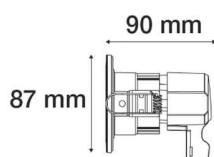

# Spot LED BBC - 7W - CCT - 580Lm/2700K - 650 Lm/3000K - 630 Lm/4000K - IP65

Unité

Spot à température de couleur modulable et avec collerettes interchangeables

**Stock**

En stock

## DESCRIPTION

- Spot à température de couleur modulable: 2700K (lumière chaude) / 3000K / 4000K (lumière naturelle)
- Lumens : 580 Lm / 2700 K - 650 Lm / 3000 K - 630 Lm / 4000 K
- Puissance absorbée : 7 W
- Puissance restituée : environ 60 W
- Indice de protection IP65 : protection contre jets d'eau à la lance / idéal en cuisine professionnelle
- Angle d'éclairage : 75°
- Dimmable: non
- Livré avec 3 collerettes interchangeables : blanc / étain brossé / noir
- Dimensions : Diamètre 87 mm x Hauteur 90 mm
- Diamètre de perçage : 67 mm
- Alimentation intégrée
- Spot recouvrable avec isolant déroulé et pulsé

### Caractéristiques techniques :

- Finition extérieure : blanc / étain brossé / noir
- Lumens selon la température de couleur choisie: 580 Lm / 2700 K - 650 Lm / 3000 K - 630 Lm / 4000 K
- Puissance absorbée : 7 W
- Puissance restituée : environ 60 W
- Dimmable : non
- Température couleur : 4000 K (blanc neutre)
- Forme : ronde
- Orientable : non
- Dimensions : Diamètre 87 mm x Hauteur 90 mm
- Diamètre de perçage : 67 mm
- **Indice de protection IP : IP65**
  - protégé contre l'intrusion et la pénétration de poussière
  - **protégé contre les jets d'eau à la lance (parfaitement adapté à une utilisation en cuisine professionnelle)**
- Indice de protection IK : IK08
- Angle d'éclairage : 75°