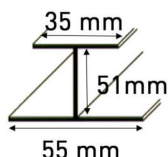

Profilé PVC en H 50 mm

En longueur de 2,50 m

Stock
En stock

Profilé en H pour utiliser et raccorder vos chutes de panneaux de 50 mm

DESCRIPTION

- Coloris Blanc
- Largeur interne: 51 mm (pour largeur de cloison de 50 mm)
- Largeur de recouvrement: 35/55 mm

CARACTÉRISTIQUES TECHNIQUES

Profil PVC en H qui permet de raccorder et d'utiliser les chutes de panneaux de 50 mm.

Idéal au-dessus d'une porte pour obtenir et ajuster à la largeur souhaitée.

- Largeur interne: 51 mm
- Largeur de recouvrement: 35/55 mm