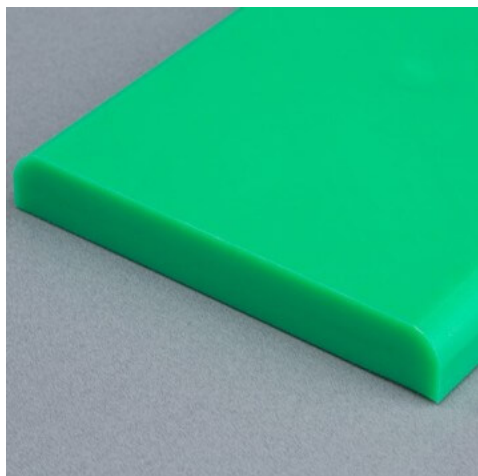

Polyéthylène Vert RAL 6024 alimentaire, épaisseur 15 mm

Unité

Polyéthylène 500 vert signalisation 15 mm disponible en plaque, plinthe, lisse de protection murale

DESCRIPTION

- Couleur Vert (RAL6024)
- Disponible immédiatement en plaques de 2050*1020 mm en lot ou à l'unité
- Usiné 100% sur mesure en fonction de vos besoins
 - Plinthe
 - Lisse de protection
 - Pièces réalisées selon vos plans
- Polyéthylène 500 alimentaire vert signalisation 15 mm
- Plaque ou pièces usinées sur mesure !
- Protection efficace des murs contre les chocs liés à:
 - l'accueil du public (hôpitaux, maisons de retraite, salles d'attente, ascenseurs, bureaux)
 - la manutention (transpalette, chariots, fauteuils, lits, dessertes...)
- Hygiène: les surfaces protégées restent lisses et facilement nettoyables

Les murs, cloisons et panneaux protégés restent lisses et facilement nettoyables permettant ainsi de respecter les critères HACCP. La lisse PEHD est donc un accessoire indispensable pour garantir protection et hygiène de vos locaux.

CARACTÉRISTIQUES TECHNIQUES

Polyéthylène vert signalisation 15 mm alimentaire en plaque, plinthe, lisse de protection ou usiné selon vos besoins pour protéger les cloisons de tous les chocs dans les lieux accueillant du public et les industries.

Description

- Polyéthylène Haute Densité ou PEHD
- Couleur: Vert (RAL 6024)
- Plaque de dimension 2050*1020
- Dimensions sélectionnées par vos soins
- Lisse livrée pré-percée:
 - 4 perçages répartis sur la longueur pour les hauteurs de lisse < 190 mm
 - 8 perçages pour les lisses de hauteur supérieure (4 séries de 2 perçages superposés)
 - Visserie de fixation fournie
 - Bouchons de finition sur mesure usinés dans la même matière fournis pour une finition parfaite (pensez à notre **outil de pose** pour les bouchons qui vous garantira un travail facile et rapide!)