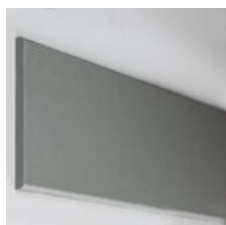

Lisse de protection Polyéthylène Grise - longueur 2 mètres

Hauteur 98 mm
Epaisseur 15 mm

Protection murale grise ultra-résistante contre les chocs en industrie et détériorations diverses du quotidien, longueur 2 m

Stock
Expédié sous 3 jours

LES ACCESSOIRES INDISPENSABLES

Outil de pose pour bouchon Polyéthylène
Pour emboutir facilement les bouchons cache-vis

Foret étagé 90°
Pour créer facilement une nouvelle zone de vissage en cas de découpe de la lisse

Angle Externe pour lisse de protection Polyéthylène Grise

Angle Interne pour lisse de protection Polyéthylène Grise

DESCRIPTION

- Protection efficace des murs contre les chocs liés à:
  - l'accueil du public (hôpitaux, maisons de retraite, salles d'attente, ascenseurs, bureaux)
  - la manutention (transpalette, chariots, fauteuils, lits, dessertes...)
- Hygiène: les surfaces protégées restent lisses et facilement nettoyables