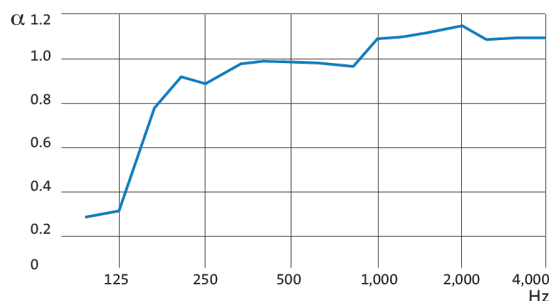

$\alpha_w = 1$: classe A /
NRC = 1

Réaction au feu

- Euroclasse A2-s1, d0 selon la norme EN 13501-1

Tenue à l'humidité

- 100% plan quel que soit le degré d'hygrométrie

Résistance thermique des dalles épaisseur 40 mm

- Selon la norme EN 13162, les dalles épaisseur 40 mm bénéficient d'une résistance thermique de 1.10 et 1,10 m².K/W.

Résistance mécanique des dalles épaisseur 40 mm

- Selon la norme EN 13964 - Annexe F, les plafonds réalisés avec les dalles épaisseur 40 mm sont classés C/130N/m². Cette valeur est à considérer en cas de laine déroulée dans le plénum.

Marquage CE

- N° DOP: 0007-02

Environnement et Santé

- Les laines minérales sont recyclables et les rebuts de production sont, dans leur plus grande majorité, recyclés.
- Les panneaux en laine de roche sont fabriqués avec des fibres exonérées de la classification cancérigène (Règlement Européen 1272/2008 modifié par le Règlement Européen 790/2009). Selon le Centre International de Recherche sur le Cancer, les laines minérales ne peuvent pas être classées quant à leur cancérigénicité pour l'Homme (Groupe 3).

Qualité de l'air Intérieur

- La gamme de dalles de faux plafond décoratives et acoustiques a obtenu l'étiquetage sanitaire A+.

Mise en oeuvre

- Elle sera conforme aux prescriptions du DTU 58.1 / normes NF P 68203-1 et 2 et autres DTU en vigueur selon la nature des locaux.
- Il est recommandé de prévoir une circulation d'air entre les locaux et le plénum afin d'équilibrer la température et les pressions de part et d'autre du plafond.
- Les dalle se posent sur une ossature T15 ou T24
- Les dalles se découpent au cutter sans bruit ni poussière.
- Les panneaux sont marqués au dos pour vous indiquer le sens de pose.