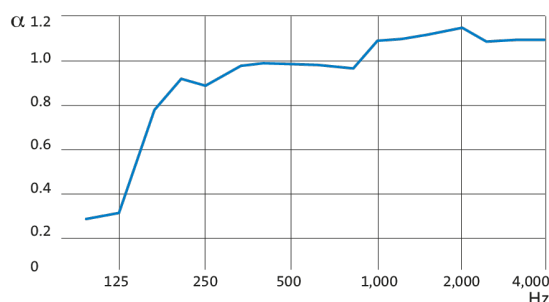

CARACTÉRISTIQUES TECHNIQUES

Absorption acoustique

Dalle épaisseur 22 mm

Dalle épaisseur 40 mm

$\alpha_w = 1$: classe A /
NRC = 1

Réaction au feu

- Euroclasse A2-s1, d0 selon la norme EN 13501-1

Tenue à l'humidité