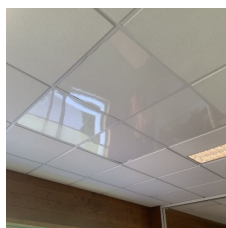

Dalle faux plafond 600 X 600 blanche 3 mm brillante lavable

La dalle 595 mm x 595 mm

Dalle hygiène pour cuisine professionnelle, laboratoire alimentaire

Stock
En stock

LES ACCESSOIRES INDISPENSABLES

Lot de 50 Clips Anti-Soulèvement pour dalle de faux plafond

DESCRIPTION

- Aspect lisse et brillant
- Etanche, Lavable en machine ou lance haute pression
- Satisfait toutes exigences HACCP
- Classement au feu M1

- Epaisseur 3 mm
- Poids: 3.6 kg/m²
- Format adapté aux trames de faux plafond (dimension exacte 595 X 595)
- Surface en PVC rigide brillant - coeur en PVC expansé
- Etanche, parfaitement lisse et imputrescible

- Satisfait à toutes les exigences HACCP
- Résistante aux chocs

CARACTÉRISTIQUES TECHNIQUES

Un choix professionnel, hygiénique pour vos aménagements et rénovations de cuisines professionnelles ou de laboratoires alimentaires avec notre dalle de faux plafond blanche 3 mm brillante, lavable et résistante aux chocs.

Elles sont également résistantes au feu (M1).

Nos dalles de faux-plafond en PVC blanches brillantes de 3 mm d'épaisseur se posent facilement sans rupture de charge (arrêt de production) et sans fixation mécanique (facilement démontables pour l'entretien) dans des armatures prévues à cet effet (dimensions 600*600 mm ou 1200*600 mm).