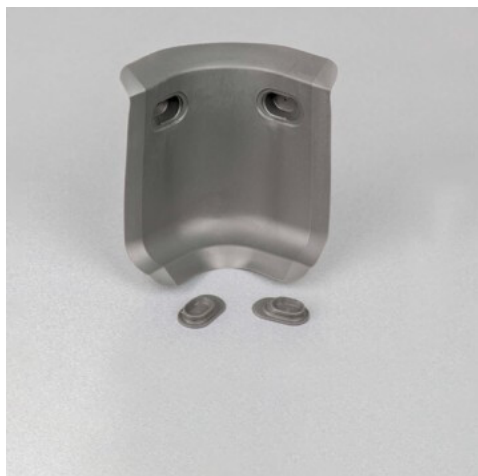

Angle interne gris foncé 3D pour plinthe à lèvres souples

La pièce

Stock

En stock

Pièce de finition angle entrant pour plinthe à lèvres souples gris foncé

LES ACCESSOIRES INDISPENSABLES

Lot 500 vis autoperceuses 4,2 x 19 mm Acier zingué à tête cylindrique embout carré

Mastic silicone fongicide neutre alimentaire - cartouche de 300ml

Pour garantir l'étanchéité

DESCRIPTION

- Arrondit l'angle intérieur de votre cloison afin d'en faciliter le nettoyage
- Assure une jonction parfaite avec le congé d'angle mâle PVC à lèvres souples et la plinthe à gorge gris foncé
- Fixation par vis cachées
- Couleur gris foncé (anthracite)
- Accessoire de finition spécialement conçu pour la plinthe à gorge à lèvre souple gris foncé pour une finition soignée
- Arrondit les angles internes de vos pièces et assure une jonction parfaite avec le congé d'angle mâle PVC à lèvres souples
- Disponible en plusieurs couleurs !

Disponible en plusieurs couleurs !

CARACTÉRISTIQUES TECHNIQUES

Cet accessoire de finition spécialement conçu pour la plinthe à lèvres souples gris foncé permet d'assurer une finition soignée des angles internes.

Se fixe par vissage dans la cloison.

Les vis sont ensuite masquées grâce aux bouchons livrés avec les angles internes.