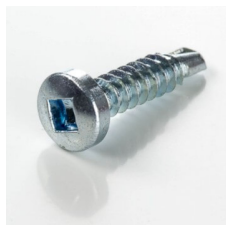

## Angle externe rouge 2D pour plinthe à lèvres souples

La pièce

Pièce de finition, angle sortant pour plinthe à lèvres souples rouge

**Stock**

En stock

### LES ACCESSOIRES INDISPENSABLES

Lot 500 vis autoperceuses 4,2 x 19 mm Acier zingué à tête cylindrique embout carré

Mastic silicone fongicide neutre alimentaire - cartouche de 300ml

*Pour garantir l'étanchéité*

### DESCRIPTION

- Arrondit l'angle externe de votre cloison afin d'en faciliter le nettoyage
- Assure une finition soignée
- Fixation par vis cachées
- Couleur rouge RAL 3001
- Conçu spécialement comme accessoire de finition pour la plinthe à gorge à lèvres souples rouge
- Permet d'arrondir l'angle externe de votre cloison pour faciliter le nettoyage tout en assurant l'étanchéité entre le mur et le sol

## CARACTÉRISTIQUES TECHNIQUES

Cet accessoire de finition spécialement conçu pour la plinthe à lèvres souples rouge permet d'assurer une finition soignée des angles externes.

Se fixe par vissage dans la cloison.