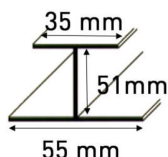

Profilé PVC en H 50 mm

**18.82 € HT** | **22.58 € TTC**

En longueur de 2,50 m

Stock

En stock

Profilé en H pour utiliser et raccorder vos chutes de panneaux de 50 mm

DESCRIPTION

- Coloris Blanc
- Largeur interne: 51 mm (pour largeur de cloison de 50 mm)
- Largeur de recouvrement: 35/55 mm

CARACTÉRISTIQUES TECHNIQUES

Profil PVC en H qui permet de raccorder et d'utiliser les chutes de panneaux de 50 mm.

Idéal au-dessus d'une porte pour obtenir et ajuster à la largeur souhaitée.

- Largeur interne: 51 mm
- Largeur de recouvrement: 35/55 mm