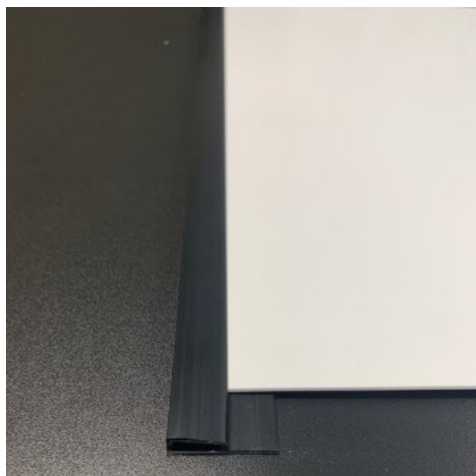

Profilé de départ et d'arrêt noir pour plaques 2 à 3mm

12.60 € HT | **15.12 € TTC**

Longueur de 3.05 m

Stock

En stock

Chant en PVC pour une qualité de finition parfaite de vos aménagements et rénovations avec des plaques

DESCRIPTION

CARACTÉRISTIQUES TECHNIQUES

Nos profilés de chant en PVC vous guident pour le départ lors de la pose des plaques de 2 à 3 mm d'épaisseur et assurent un niveau de finition parfait.