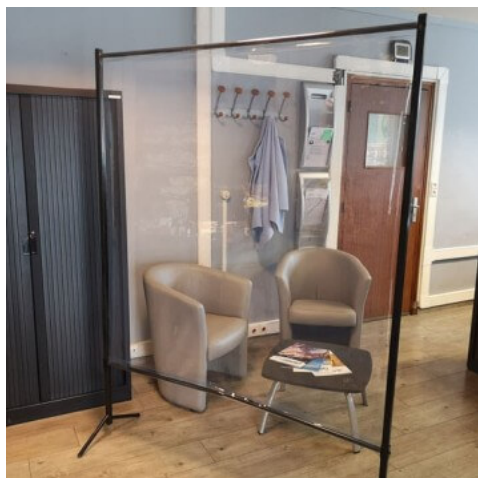

Ecran de protection mobile 1900 mm x 1500 mm

119.71 € HT | **143.65 € TTC**

Port offert

Unité

Stock

En stock

Protéger simplement et efficacement vos espaces d'accueil et vos zones de bureau

DESCRIPTION

- Kit complet installé en quelques minutes (montage/démontage)
- Feuille de PVC parfaitement transparent épaisseur 0.8 mm
- Aucun encombrement des locaux
- Confort acoustique préservé

- Dimension de l'écran mobile 1900 x 1500 mm
- Film parfaitement transparent épaisseur 0.8 mm pour ne pas altérer la visibilité
- Entretien facile : eau savonneuse + chiffon doux
- Remplacement du film facile en cas de besoin
- Kit complet comprenant:
  - 1 cadre à assembler/visser
  - 1 écran souple en PVC parfaitement transparent

En cas de besoins spécifiques ou de quantités importantes, n'hésitez pas à nous contacter, toute notre équipe est à votre disposition pour vous apporter des solutions personnalisées.