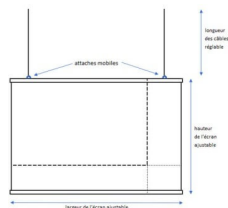

DESCRIPTION

- Kit complet installé en quelques minutes (montage/démontage)
- Feuille de PVC parfaitement transparent épaisseur 0.8 mm
- Aucun encombrement des locaux
- Confort acoustique préservé

- Dimension de l'écran mobile 1900 x 1500 mm
- Film parfaitement transparent épaisseur 0.8 mm pour ne pas altérer la visibilité
- Entretien facile : eau savonneuse + chiffon doux
- Remplacement du film facile en cas de besoin
- Kit complet comprenant:
  - 1 cadre à assembler/visser
  - 1 écran souple en PVC parfaitement transparent

En cas de besoins spécifiques ou de quantités importantes, n'hésitez pas à nous contacter, toute notre équipe est à votre disposition pour vous apporter des solutions personnalisées.