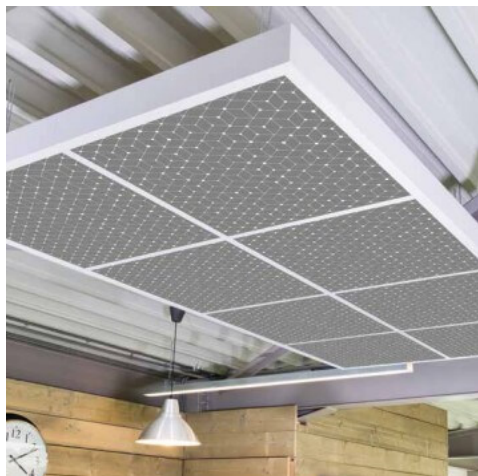

# Dalle faux plafond acoustique décorative zinc avec motifs Cubes épaisseur 22 mm

**307.58 € HT** | **369.10 € TTC**

Le paquet de 24 dalles ép. 22 mm 600 mm x 600 mm soit 8,64 m<sup>2</sup>

Dalle Eurocoustic décorative à forte absorption acoustique avec motif Cube moderne et graphique / Gamme Eurodesign

## DESCRIPTION

- Absorption acoustique :  $\alpha_w = 1$
- Réaction au feu : Euroclasse A2, s1-d0
- 100% plan quel que soit le degré d'hygrométrie
- Voile de verre décoratif coloris Zinc avec motifs Cubes / Voile de verre naturel en contreface
- Gamme Eurodesign Cubes Zinc / C2
- Panneau en laine de roche de 22 mm haute densité
- Conçu pour être posé sur une ossature T15 ou T24
- QAI : Classement A+

- Panneau rigide autoportant en laine de roche
- Voile décoratif couleur Noire avec motif Cube sur la face apparente
- Renforcé par un voile de verre naturel en contreface
- Conçu pour être posé sur une armature T15 ou T24