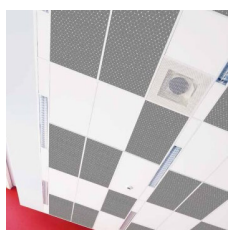

Dalle faux plafond acoustique décorative zinc avec motifs Cubes épaisseur 22 mm

307.58 € HT | **369.10 € TTC**

Le paquet de 24 dalles ép. 22 mm 600 mm x 600 mm soit 8,64 m²

Dalle Eurocoustic décorative à forte absorption acoustique avec motif Cube moderne et graphique / Gamme Eurodesign

Stock

Expédié sous 3 semaines

DESCRIPTION

- Absorption acoustique : $\alpha_w = 1$
- Réaction au feu : Euroclasse A2, s1-d0
- 100% plan quel que soit le degré d'hygrométrie
- Voile de verre décoratif coloris Zinc avec motifs Cubes / Voile de verre naturel en contreface
- Gamme Eurodesign Cubes Zinc / C2
- Panneau en laine de roche de 22 mm haute densité
- Conçu pour être posé sur une ossature T15 ou T24
- QAI : Classement A+

Un choix professionnel et décoratif pour vos aménagements et rénovations avec la dalle de faux plafond acoustique et décorative coloris Zinc avec motif Design Cube de la gamme Eurodesign d'Eurocoustic® :

- Panneau rigide autoportant en laine de roche
- Voile décoratif couleur Noire avec motif Cube sur la face apparente
- Renforcé par un voile de verre naturel en contreface
- Conçu pour être posé sur une armature T15 ou T24