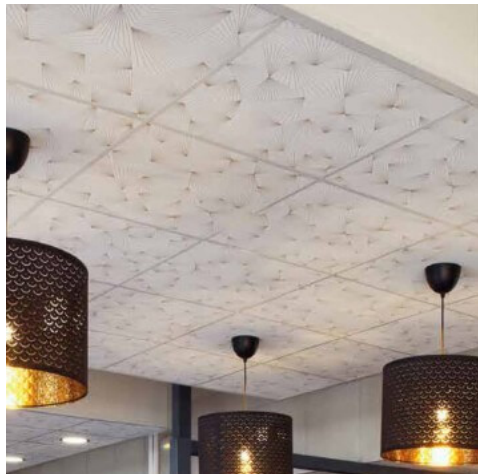

## Dalle faux plafond acoustique décorative Ombelle Dune épaisseur 22 mm

**307.58 € HT** | **369.10 € TTC**Le paquet de 24 dalles ép. 22 mm 600 mm x 600 mm soit 8,64 m<sup>2</sup>

Dalle Eurocoustic décorative à forte absorption acoustique avec motif Ombelle moderne et graphique / Gamme Eurodesign

### DESCRIPTION

- Absorption acoustique :  $\alpha_w = 1$
- Réaction au feu : Euroclasse A2, s1-d0
- 100% plan quel que soit le degré d'hygrométrie
- Voile de verre décoratif fond blanc motif Ombelle coloris Doré / Voile de verre naturel en contreface
- Motif japonisant et poétique
- Gamme Eurodesign Ombelle Ardoise / O1
- Panneau en laine de roche de 22 mm haute densité
- Conçu pour être posé sur une ossature T15 ou T24
- QAI : Classement A+

Un choix professionnel et décoratif pour vos aménagements et rénovations avec la dalle de faux plafond acoustique et décorative blanche au motif Ombelle Ardoise Eurodesign d'Eurocoustic® :

- Panneau rigide autoportant en laine de roche
- Voile décoratif blanc avec motif Ombelle japonisant coloris Dune (aspect doré) sur la face apparente
- Renforcé par un voile de verre naturel en contreface
- Conçu pour être posé sur une armature T15 ou T24