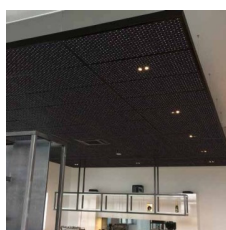

Dalle faux plafond acoustique décorative noire avec motifs Cubes épaisseur 22 mm

**307.58 € HT | 369.10 € TTC**Le paquet de 24 dalles ép. 22 mm 600 mm x 600 mm soit 8,64 m²

Dalle Eurocoustic décorative à forte absorption acoustique avec motif Cube moderne et graphique / Gamme Eurodesign

Stock

Expédié sous 3 semaines

DESCRIPTION

- Absorption acoustique : $\alpha_w = 1$
- Réaction au feu : Euroclasse A2, s1-d0
- 100% plan quel que soit le degré d'hygrométrie
- Voile de verre décoratif coloris Noir avec motifs Cubes / Voile de verre naturel en contreface
- Gamme Eurodesign Cubes Noir / C1
- Panneau en laine de roche de 22 mm haute densité
- Conçu pour être posé sur une ossature T15 ou T24
- QAI : Classement A+

Un choix professionnel et décoratif pour vos aménagements et rénovations avec la dalle de faux plafond acoustique et décorative coloris Noir avec motif Design Cube de la gamme Eurodesign d'Eurocoustic® :

- Panneau rigide autoportant en laine de roche
- Voile décoratif couleur Noire avec motif Cube sur la face apparente
- Renforcé par un voile de verre naturel en contreface
- Conçu pour être posé sur une armature T15 ou T24