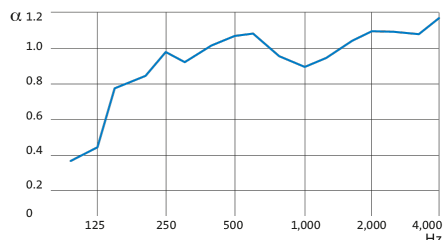

CARACTÉRISTIQUES TECHNIQUES

Absorption acoustique

Dalle épaisseur 22 mm : $\alpha_w = 1$: classe A / NRC = 1

Réaction au feu

- Euroclasse A2-s1, d0 selon la norme EN 13501-1

Tenue à l'humidité

- 100% plan quel que soit le degré d'hygrométrie

Marquage CE

- N° DOP: 0007-02

Environnement et Santé

- Les laines minérales sont recyclables et les rebuts de production sont, dans leur plus grande majorité, recyclés.
- Les panneaux en laine de roche sont fabriqués avec des fibres exonérées de la classification cancérigène (Règlement Européen 1272/2008 modifié par le Règlement Européen 790/2009). Selon le Centre International de Recherche sur le Cancer, les laines minérales ne peuvent pas être classées quant à leur cancérogénicité pour l'Homme (Groupe 3).

Qualité de l'air Intérieur

- La gamme de dalles de faux plafond décoratives et acoustiques Eurocoustic® a obtenu l'étiquetage sanitaire A+.

Mise en oeuvre

- Elle sera conforme aux prescriptions du DTU 58.1 / normes NF P 68203-1 et 2 et autres DTU en vigueur selon la nature des locaux.
- Il est recommandé de prévoir une circulation d'air entre les locaux et le plénum afin d'équilibrer la température et les pressions de part et d'autre du plafond.
- Les dalles acoustiques se posent sur une ossature T15 ou T24
- Les dalles se découpent au cutter sans bruit ni poussière.
- Les panneaux sont marqués au dos pour vous indiquer le sens de pose.

Entretien

- La surface de nos dalles peut être nettoyée à l'aide d'une brosse légère et/ou d'un aspirateur, contribuant ainsi à la pérennité du plafond.

Informations techniques à jour

Vous pouvez consulter les informations techniques à jour [sur le site d'Eurocoustic®](#).