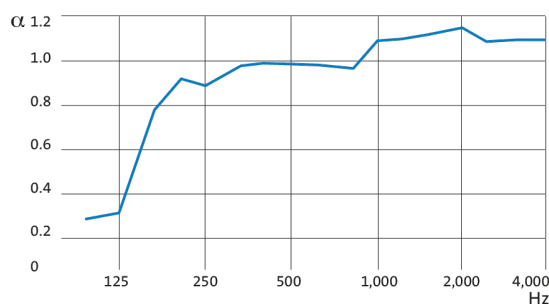

$\alpha_w = 1$: classe A /
NRC = 1

Réaction au feu

- Euroclasse A2-s1, d0 selon la norme EN 13501-1

Tenue à l'humidité

- 100% plan quel que soit le degré d'hygrométrie

Résistance thermique des dalles épaisseur 40 mm

- Selon la norme EN 13162, les dalles épaisseur 40 mm bénéficient d'une résistance thermique de 1.10 et 1,10 m².K/W.

Résistance mécanique des dalles épaisseur 40 mm

- Selon la norme EN 13964 - Annexe F, les plafonds réalisés avec les dalles épaisseur 40 mm sont classés C/130N/m². Cette valeur est à considérer en cas de laine déroulée dans le plénum.

Marquage CE

- N° DOP: 0007-02

Environnement et Santé

- Les laines minérales sont recyclables et les rebuts de production sont, dans leur plus grande majorité, recyclés.
- Les panneaux en laine de roche sont fabriqués avec des fibres exonérées de la classification cancérigène (Règlement Européen 1272/2008 modifié par le Règlement Européen 790/2009). Selon le Centre International de Recherche sur le Cancer, les laines minérales ne peuvent pas être classées quant à leur cancérigénicité pour l'Homme (Groupe 3).

Qualité de l'air Intérieur

- La gamme de dalles de faux plafond décoratives et acoustiques Eurocoustic® a obtenu l'étiquetage sanitaire A+.

Mise en oeuvre

- Elle sera conforme aux prescriptions du DTU 58.1 / normes NF P 68203-1 et 2 et autres DTU en vigueur selon la nature des locaux.
- Il est recommandé de prévoir une circulation d'air entre les locaux et le plénum afin d'équilibrer la température et les pressions de part et d'autre du plafond.
- Les dalles acoustiques se posent sur une ossature T15 ou T24
- Les dalles se découpent au cutter sans bruit ni poussière.
- Les panneaux sont marqués au dos pour vous indiquer le sens de pose.

Entretien