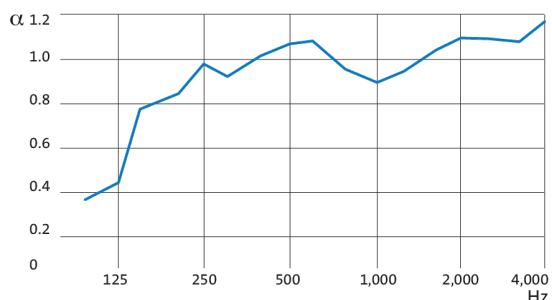

Dalle épaisseur 40 mm