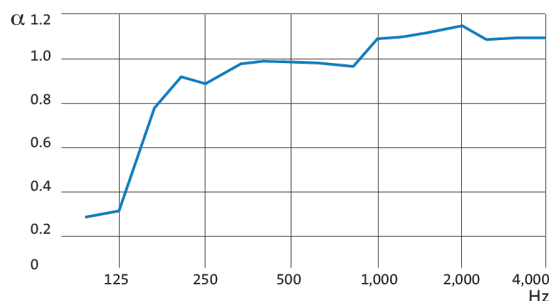

$\alpha_w = 1$: classe A /
NRC = 1

Réaction au feu

- Euroclasse A2-s1, d0 selon la norme EN 13501-1

Tenue à l'humidité

- 100% plan quel que soit le degré d'hygrométrie

Résistance thermique des dalles épaisseur 40 mm

- Selon la norme EN 13162, les dalles épaisseur 40 mm bénéficient d'une résistance thermique de 1.10 et 1,10 m².K/W.

Résistance mécanique des dalles épaisseur 40 mm

- Selon la norme EN 13964 - Annexe F, les plafonds réalisés avec les dalles épaisseur 40 mm sont classés C/130N/m². Cette valeur est à considérer en cas de laine déroulée dans le plénum.

Marquage CE

- N° DOP: 0007-02

Environnement et Santé

- Les laines minérales sont recyclables et les rebuts de production sont, dans leur plus grande majorité, recyclés.
- Les panneaux en laine de roche sont fabriqués avec des fibres exonérées de la classification cancérigène (Règlement Européen 1272/2008 modifié par le Règlement Européen 790/2009). Selon le Centre International de Recherche sur le Cancer, les laines minérales ne peuvent pas être classées quant à leur cancérigénicité pour l'Homme (Groupe 3).

Qualité de l'air Intérieur

- La gamme de dalles de faux plafond décoratives et acoustiques a obtenu l'étiquetage sanitaire A+.

Mise en oeuvre

- Elle sera conforme aux prescriptions du DTU 58.1 / normes NF P 68203-1 et 2 et autres DTU en vigueur selon la nature des locaux.
- Il est recommandé de prévoir une circulation d'air entre les locaux et le plénum afin d'équilibrer la température et les pressions de part et d'autre du plafond.
- Les dalles se posent sur une ossature T15 ou T24
- Les dalles se découpent au cutter sans bruit ni poussière.
- Les panneaux sont marqués au dos pour vous indiquer le sens de pose.