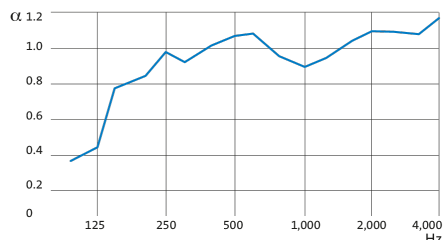

CARACTÉRISTIQUES TECHNIQUES

Absorption acoustique

Dalle épaisseur 22 mm : $\alpha_w = 1$: classe A / NRC = 1

Réaction au feu

- Euroclasse A2-s1, d0 selon la norme EN 13501-1

Tenue à l'humidité

- 100% plan quel que soit le degré d'hygrométrie

Marquage CE

- N° DOP: 0007-02

Environnement et Santé

- Les laines minérales sont recyclables et les rebuts de production sont, dans leur plus grande majorité, recyclés.
- Les panneaux en laine de roche sont fabriqués avec des fibres exonérées de la classification cancérigène (Règlement Européen 1272/2008 modifié par le Règlement Européen 790/2009). Selon le Centre International de Recherche sur le Cancer, les laines minérales ne peuvent pas être classées quant à leur cancérigénicité pour l'Homme (Groupe 3).

Qualité de l'air Intérieur

- La gamme de dalles de faux plafond décoratives et acoustiques Eurocoustic® a obtenu l'étiquetage sanitaire A+.

Mise en oeuvre

- Elle sera conforme aux prescriptions du DTU 58.1 / normes NF P 68203-1 et 2 et autres DTU en vigueur selon la nature des locaux.
- Il est recommandé de prévoir une circulation d'air entre les locaux et le plénum afin d'équilibrer la température et les pressions de part et d'autre du plafond.
- Les dalles acoustiques se posent sur une ossature T15 ou T24
- Les dalles se découpent au cutter sans bruit ni poussière.
- Les panneaux sont marqués au dos pour vous indiquer le sens de pose.

Entretien

- La surface de nos dalles peut être nettoyée à l'aide d'une brosse légère et/ou d'un aspirateur, contribuant ainsi à la pérennité du plafond.

Informations techniques à jour

Vous pouvez consulter les informations techniques à jour [sur le site d'Eurocoustic®](#).