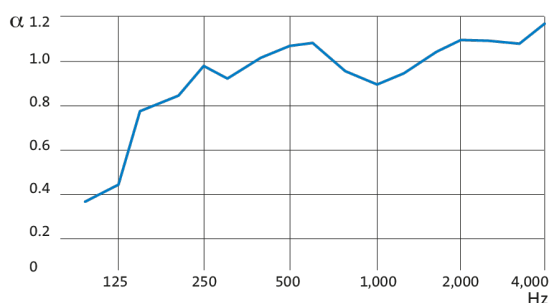

CARACTÉRISTIQUES TECHNIQUES

Absorption acoustique

Dalle épaisseur 22 mm

Dalle épaisseur 40 mm