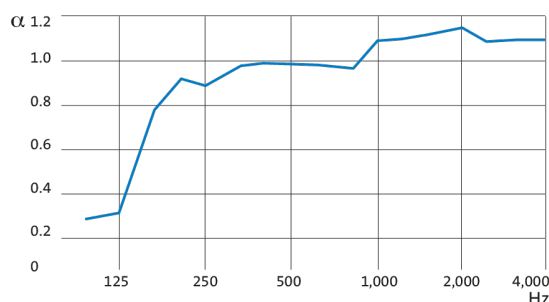

### Absorption acoustique

Dalle épaisseur 22 mm

Dalle épaisseur 40 mm

$\alpha_w = 1$  : classe A / NRC = 1