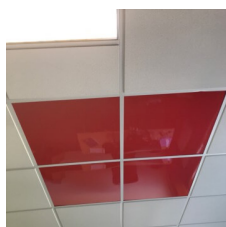

Dalle faux plafond 600 X 600 rouge 3 mm brillante lavable

**17.68 € HT** | **21.21 € TTC**

Unité

Stock

En stock

Dalle hygiène couleur pour cuisine professionnelle, laboratoire alimentaire

LES ACCESSOIRES INDISPENSABLES

Lot de 50 Clips Anti-Soulèvement pour dalle de faux plafond

44.87 € HT | **53.84 € TTC**

DESCRIPTION

- Couleur rouge (entre RAL 31018 et 3027), épaisseur 3 mm
- Aspect lisse et brillant
- Etanche, Lavable en machine ou lance haute pression
- Satisfait toutes exigences HACCP
- Classement au feu M1

- Epaisseur 3 mm
- Format adapté aux trames de faux plafond (dimension exacte 595 X 595)
- Surface en PVC rigide brillant - coeur en PVC expansé
- Etanche, parfaitement lisse et imputrescible
- Satisfait à toutes les exigences HACCP
- Résistante aux chocs

- Montage conseillé avec des clips antisoulèvement à pincer sur la structure porteuse

CARACTÉRISTIQUES TECHNIQUES

Un choix professionnel, hygiénique pour vos aménagements et rénovations de cuisines professionnelles ou de laboratoires alimentaires avec notre dalle de faux plafond rouge brillante de 3 mm brillante, lavable et résistante aux chocs.