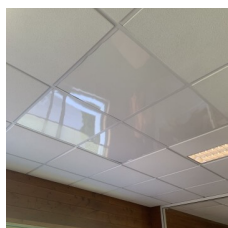

Dalle faux plafond 600 X 600 blanche 5 mm brillante lavable rigide et légère

**14.06 € HT** | **16.87 € TTC**

Unité

Stock

En stock

Dalle hygiène pour cuisine professionnelle, laboratoire alimentaire

DESCRIPTION

- Aspect lisse et brillant
- Lavable en machine ou lance haute pression
- Classement au feu M1
- Epaisseur 5 mm
- Format adapté aux trames de faux plafond (dimension exacte 595 X 595)
- Surface en PVC rigide brillant - coeur en PVC expansé
- Etanche
- Résistante aux chocs

CARACTÉRISTIQUES TECHNIQUES

Un choix professionnel, hygiénique pour vos aménagements et rénovations de cuisines professionnelles ou de laboratoires alimentaires avec notre dalle de faux plafond blanche 5 mm brillante, lavable et résistante aux chocs.

Elles sont également résistantes au feu (M1).

Nos dalles de faux-plafond en PVC blanches brillantes de 5 mm d'épaisseur se posent facilement sans rupture de charge (arrêt de production) et sans fixation mécanique (facilement démontables pour l'entretien) dans des armatures prévues à cet effet (dimensions 600*600 mm ou 1200*600 mm).