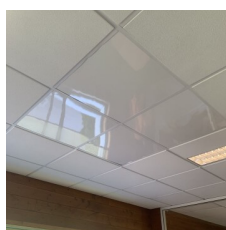

Dalle faux plafond 600 X 600 blanche 3 mm brillante lavable

**9.84 € HT** | **11.81 € TTC**

La dalle 595 mm x 595 mm

Dalle hygiène pour cuisine professionnelle, laboratoire alimentaire

Stock

En stock

LES ACCESSOIRES INDISPENSABLES

Lot de 50 Clips Anti-Soulèvement pour dalle de faux plafond

44.87 € HT | **53.84 € TTC**

DESCRIPTION

- Aspect lisse et brillant
- Etanche, Lavable en machine ou lance haute pression
- Satisfait toutes exigences HACCP
- Classement au feu M1

- Epaisseur 3 mm
- Poids: 3.6 kg/m²
- Format adapté aux trames de faux plafond (dimension exacte 595 X 595)
- Surface en PVC rigide brillant - coeur en PVC expansé
- Etanche, parfaitement lisse et imputrescible

- Satisfait à toutes les exigences HACCP
- Résistante aux chocs

CARACTÉRISTIQUES TECHNIQUES

Un choix professionnel, hygiénique pour vos aménagements et rénovations de cuisines professionnelles ou de laboratoires alimentaires avec notre dalle de faux plafond blanche 3 mm brillante, lavable et résistante aux chocs.