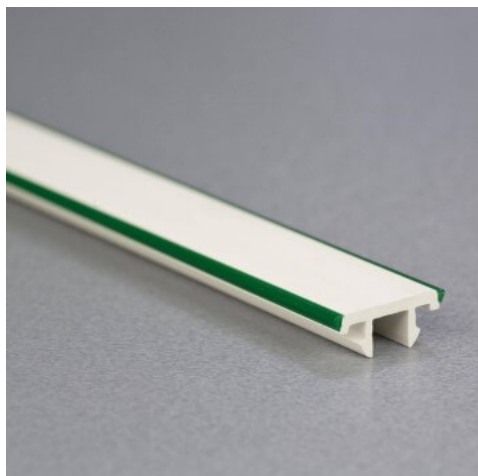

Cache-vis Vert pour Pare-choc PVC

**6.86 € HT** | **8.23 € TTC**

Longueur de 3,00 m

Stock

En stock

Accessoire de finition vert pour le
pare-choc PVC

DESCRIPTION

- Couleur blanche avec liseré vert
- S'emboîte par clippage dans le pare-choc en PVC
- Assure une finition soignée en cachant les vis de fixation du pare-choc dans la cloison

Le cache-vis vert vient s'emboîter dans le pare-choc pour cacher les fixations et apporter une qualité de finition soignée et professionnelle.

Le liseré vert en PVC souple garantit l'étanchéité de la zone de vissage ainsi masquée.