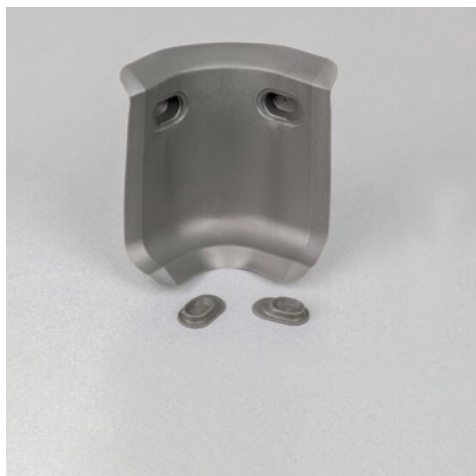

Angle interne gris foncé 3D pour plinthe à lèvres souples

**3.18 € HT** | **3.82 € TTC**

La pièce

Stock

En stock

Pièce de finition angle entrant pour plinthe à lèvres souples gris foncé

LES ACCESSOIRES INDISPENSABLES

Lot 500 vis autoperceuses 4,2 x 19 mm Acier zingué à tête cylindrique embout carré

20.14 € HT | **24.17 € TTC**

Mastic silicone fongicide neutre alimentaire - cartouche de 300ml

8.61 € HT | **10.33 € TTC***Pour garantir l'étanchéité*

DESCRIPTION

- Arrondit l'angle intérieur de votre cloison afin d'en faciliter le nettoyage
- Assure une jonction parfaite avec le congé d'angle mâle PVC à lèvres souples et la plinthe à gorge gris foncé
- Fixation par vis cachées
- Couleur gris foncé (anthracite)
- Accessoire de finition spécialement conçu pour la plinthe à gorge à lèvre souple gris foncé pour une finition soignée
- Arrondit les angles internes de vos pièces et assure une jonction parfaite avec le congé d'angle mâle PVC à lèvres souples
- Disponible en plusieurs couleurs !

Disponible en plusieurs couleurs !

CARACTÉRISTIQUES TECHNIQUES

Cet accessoire de finition spécialement conçu pour la plinthe à lèvres souples gris foncé permet d'assurer une finition soignée des angles internes.