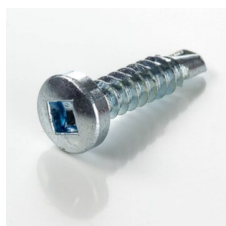

Angle externe adhésif bleu 2D pour plinthe à lèvres souples

**3.15 € HT** | **3.78 € TTC**

La pièce

Stock

Expédié sous 3 jours

Pièce de finition, angle sortant pour plinthe à lèvres souples bleue

LES ACCESSOIRES INDISPENSABLES

Lot 500 vis autoperceuses 4,2 x 19 mm Acier zingué à tête cylindrique embout carré

20.14 € HT | **24.17 € TTC**

Mastic silicone fongicide neutre alimentaire - cartouche de 300ml

8.61 € HT | **10.33 € TTC***Pour garantir l'étanchéité*

DESCRIPTION

- Arrondit l'angle externe de votre cloison afin d'en faciliter le nettoyage
- Assure une finition soignée
- Fixation par adhésif puissant
- Couleur bleue
- Conçu spécialement comme accessoire de finition pour la plinthe à gorge à lèvres souples bleue
- Permet d'arrondir l'angle externe de votre cloison pour faciliter le nettoyage tout en assurant l'étanchéité entre le mur et le sol

CARACTÉRISTIQUES TECHNIQUES

Cet accessoire de finition spécialement conçu pour la plinthe à lèvres souples bleu permet d'assurer une finition soignée des angles externes.

Se fixe par adhésif puissant directement sur votre support.