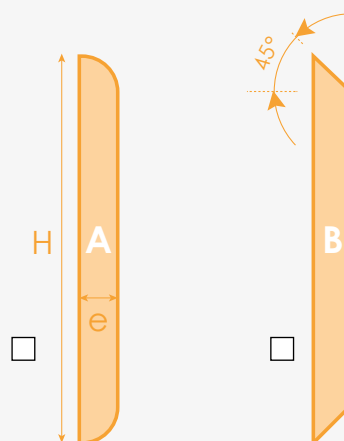

### Coloris du PEHD

### Lisse

Hauteur totale H : \_\_\_\_\_ mm

Epaisseur e : \_\_\_\_\_ mm

### Quantités

Nombre de longueurs de 2m : \_\_\_\_\_

Nombre d'angles internes : \_\_\_\_\_

Nombre d'angles externes : \_\_\_\_\_